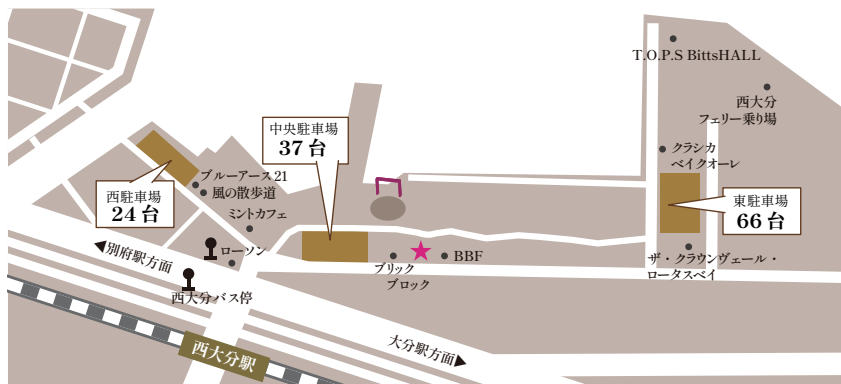

住所：〒870-0003 大分県大分市生石5丁目7番5号 ナ・コスタビル

電話：097-574-7883

営業時間：9:00 ~ 22:00 (受付 10:00 ~ 17:00) ※予定

定休日：不定休 (応相談)

メール：staff@estudio-na-costa.jp

※建物に駐車場はございませんので、近隣のコインパーキングをご利用ください

スタジオ・ナ・コスタ
お問い合わせ QR