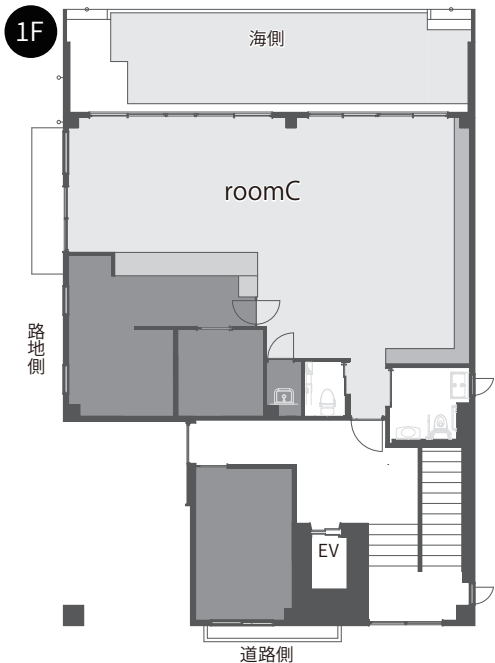

オペレーター：2名

¥150,000
(税込 ¥165,000)

定期的でのご利用に最適! サブスクリプション

		roomAB	roomA	roomB
room-16	月額14時間分の料金を16時間利用可!	¥35,000 税込 ¥38,500	¥21,000 税込 ¥23,100	¥17,500 税込 ¥19,250
room-24	月額20時間分の料金を24時間利用可!	¥50,000 税込 ¥55,000	¥30,000 税込 ¥33,000	¥25,000 税込 ¥27,500

西大分かんたん港園 海に見えるカフェとスタジオ

CAFE NA COSTA ESTÚDIO NA COSTA

web サイト

料金

room	区分	1時間料金	30分延長料金	1日料金	~9:00/22:00~1時間料金	30分延長料金
roomAB	平日	¥2,500 (¥2,750)	¥1,500 (¥1,650)	¥30,000 (¥33,000)	¥3,125 (¥3,437)	¥1,875 (¥2,062)
	土日祝	¥3,000 (¥3,300)	¥1,800 (¥1,980)	¥36,000 (¥39,600)	¥3,750 (¥4,125)	¥2,250 (¥2,475)
roomA	平日	¥1,500 (¥1,650)	¥900 (¥990)	¥18,000 (¥19,800)	¥1,875 (¥2,063)	¥1,125 (¥1,237)
	土日祝	¥1,800 (¥1,980)	¥1,080 (¥1,188)	¥21,600 (¥23,760)	¥2,250 (¥2,475)	¥1,350 (¥1,485)
roomB	平日	¥1,250 (¥1,375)	¥750 (¥825)	¥15,000 (¥16,500)	¥1,563 (¥1,719)	¥937 (¥1,030)
	土日祝	¥1,500 (¥1,650)	¥900 (¥990)	¥18,000 (¥19,800)	¥1,875 (¥2,063)	¥1,125 (¥1,237)
roomC	平日	¥2,500 (¥2,750)	¥1,500 (¥1,650)	¥30,000 (¥33,000)	¥3,125 (¥3,438)	¥1,875 (¥2,062)
	土日祝	¥3,000 (¥3,300)	¥1,800 (¥1,980)	¥36,000 (¥39,600)	¥3,750 (¥4,125)	¥2,250 (¥2,475)
roomDE	平日	¥1,000 (¥1,100)	¥600 (¥660)	¥12,000 (¥13,200)	¥1,250 (¥1,375)	¥750 (¥825)
	土日祝	¥1,200 (¥1,320)	¥720 (¥792)	¥14,400 (¥15,840)	¥1,500 (¥1,650)	¥900 (¥990)
roomD/E	平日	¥500 (¥550)	¥300 (¥330)	¥6,000 (¥6,600)	¥625 (¥687)	¥375 (¥412)
	土日祝	¥600 (¥660)	¥360 (¥396)	¥7,200 (¥7,920)	¥750 (¥825)	¥450 (¥495)

room

roomAB	奥行き	幅	天井高	面積	シアター	スクール	合成背景 (グリーンバック)	壁面鏡
roomAB	13.5m	6m	4m	81㎡	66席	38席	海側 / 鏡側 / 路地側 3面	あり
roomA	7.5m	6m	4m	45㎡	30席	20席	海側 / 路地側 2面	なし
roomB	6m	6m	4m	36㎡	24席	16席	鏡側 / 路地側 2面	あり
roomC	6.8m	11.7m	3.6m	60㎡				
roomDE	6m	2.7m	2.7m	16㎡	姿見 / ネットワーク (有線 / 無線)			
roomD/E	3m	2.7m	2.7m	8㎡	姿見 / ネットワーク (有線 / 無線)			
roomF	2.7m	6.3m	2.7m	18㎡				