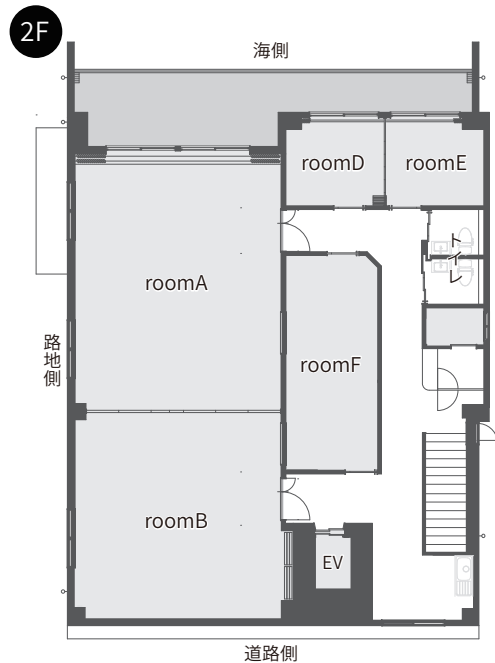

オペレーター：2名

¥150,000
(税込 ¥165,000)

定期的でのご利用に最適! サブスクリプション

		roomAB	roomA	roomB
room-16	月額14時間分の料金を16時間利用可!	¥35,000 税込 ¥38,500	¥21,000 税込 ¥23,100	¥17,500 税込 ¥19,250
room-24	月額20時間分の料金を24時間利用可!	¥50,000 税込 ¥55,000	¥30,000 税込 ¥33,000	¥25,000 税込 ¥27,500

西大分かんたん港園 海に見えるカフェとスタジオ

CAFE NA COSTA ESTÚDIO NA COSTA

web サイト

料金

room	区分	1時間料金	30分延長料金	1日料金	~9:00/22:00~1時間料金	30分延長料金
roomAB	平日	¥2,500 (¥2,750)	¥1,500 (¥1,650)	¥30,000 (¥33,000)	¥3,125 (¥3,437)	¥1,875 (¥2,062)
	土日祝	¥3,000 (¥3,300)	¥1,800 (¥1,980)	¥36,000 (¥39,600)	¥3,750 (¥4,125)	¥2,250 (¥2,475)
roomA	平日	¥1,500 (¥1,650)	¥900 (¥990)	¥18,000 (¥19,800)	¥1,875 (¥2,063)	¥1,125 (¥1,237)
	土日祝	¥1,800 (¥1,980)	¥1,080 (¥1,188)	¥21,600 (¥23,760)	¥2,250 (¥2,475)	¥1,350 (¥1,485)
roomB	平日	¥1,250 (¥1,375)	¥750 (¥825)	¥15,000 (¥16,500)	¥1,563 (¥1,719)	¥937 (¥1,030)
	土日祝	¥1,500 (¥1,650)	¥900 (¥990)	¥18,000 (¥19,800)	¥1,875 (¥2,063)	¥1,125 (¥1,237)
roomC	平日	¥2,500 (¥2,750)	¥1,500 (¥1,650)	¥30,000 (¥33,000)	¥3,125 (¥3,438)	¥1,875 (¥2,062)
	土日祝	¥3,000 (¥3,300)	¥1,800 (¥1,980)	¥36,000 (¥39,600)	¥3,750 (¥4,125)	¥2,250 (¥2,475)
roomDE	平日	¥1,000 (¥1,100)	¥600 (¥660)	¥12,000 (¥13,200)	¥1,250 (¥1,375)	¥750 (¥825)
	土日祝	¥1,200 (¥1,320)	¥720 (¥792)	¥14,400 (¥15,840)	¥1,500 (¥1,650)	¥900 (¥990)
roomD/E	平日	¥500 (¥550)	¥300 (¥330)	¥6,000 (¥6,600)	¥625 (¥687)	¥375 (¥412)
	土日祝	¥600 (¥660)	¥360 (¥396)	¥7,200 (¥7,920)	¥750 (¥825)	¥450 (¥495)

room

roomAB	奥行き	幅	天井高	面積	シアター	スクール	合成背景 (グリーンバック)	壁面鏡
roomAB	13.5m	6m	4m	81㎡	66席	38席	海側 / 鏡側 / 路地側 3面	あり
roomA	7.5m	6m	4m	45㎡	30席	20席	海側 / 路地側 2面	なし
roomB	6m	6m	4m	36㎡	24席	16席	鏡側 / 路地側 2面	あり
roomC	6.8m	11.7m	3.6m	60㎡				
roomDE	6m	2.7m	2.7m	16㎡	姿見 / ネットワーク (有線 / 無線)			
roomD/E	3m	2.7m	2.7m	8㎡	姿見 / ネットワーク (有線 / 無線)			
roomF	2.7m	6.3m	2.7m	18㎡				